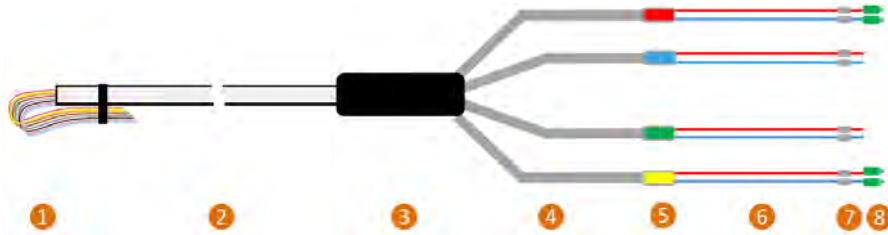

DESCRIPTION

Le câble préconnectorisé à 50 % permet une installation rapide et sans soudure au pied de l'immeuble au niveau du PRI dans les ZTD.

Le câble non préconnectorisé est raccordé par soudure en pied d'immeuble dans le BTI comme dans les PBI au niveau des étages.

La fibre est Monomode G657A2.

Ils présentent une Euroclasse feu Dca-s2,d2,a2.

Diamètre du câble (mm)		
Modulo 4	24 FO - 48 FO	8,5
	72 FO - 96 FO	10,5
	144 FO	13,5
Modulo 6	24 FO - 48 FO	6,75
	72 FO	10,5

CARACTÉRISTIQUES DE LA PRÉCONNECTORISATION

Repère	Description
1	Immobilisation des modules avec un capuchon thermo
2	Câble colonne 48 à 144 fibres, de longueur 50, 100 ou 150 m
3	Éclateur 1 : redirection des fibres par couleur
4	Tubes rigides MINIFLEX longueur 1 m
5	Éclateur 2 : retubage des fibres en 900 µm
6	Tubes de 900 µm 12 couleurs longueur 1 m
7	Bague de repérage des fibres
8	Connecteurs SCAPC, IL ≤ 0,3 dB et RL ≥ 55 dB