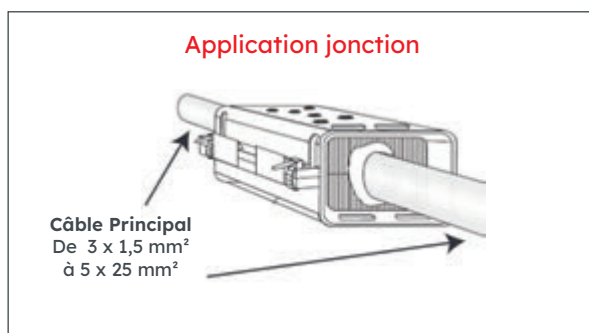

LES + TECHNIQUES

- > Gel polymère non toxique.
- > Démontable.
- > Facile à installer.

UTILISATION

Ces boîtes de raccordement gel se présentent sous 3 formes :

- > sans connectique,
- > pour jonction avec connectique,
- > pour jonction / dérivation avec connectique.

Elles s'utilisent dans des domaines multiples : Éclairage public, résidentiel, télécommunications, industrie, pour des installations aériennes, souterraines, intérieures et extérieures.

DESCRIPTION

Ces boîtes s'utilisent pour la mise en place de jonctions sur des câbles Basse Tension unipolaires ou multipolaires jusqu'à 1kV.

Elles permettent le raccordement :

- > de jonctions : de 3 x 1,5 mm² à 5 x 25 mm²,
- > de dérivations : Câble principal : De 3 x 6 mm² à 5 x 16 mm² / Câble dérivé : De 3 x 1,5 mm² à 5 x 6 mm².

Elles sont en plastique composite résistant aux UV.

Les modèles livrés avec connecteurs s'utilisent sur tout type de câble cuivre après dénudage.

Le montage est facile et rapide.

Grâce à la technologie gel, ces produits n'ont pas de date de péremption.

APPLICATION