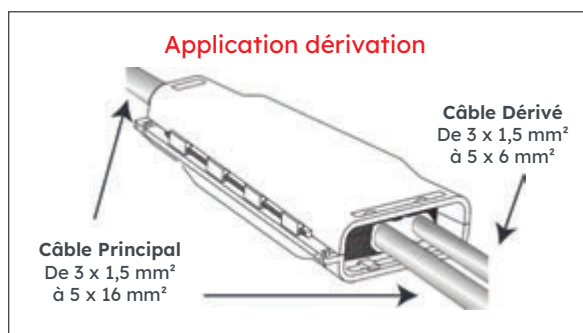

LES + TECHNIQUES

- > Gel polymère non toxique.
- > Démontable.
- > Facile à installer.

UTILISATION

Ces boîtes de raccordement gel se présentent sous 3 formes :

- > sans connectique,
- > pour jonction avec connectique,
- > pour jonction / dérivation avec connectique.

Elles s'utilisent dans des domaines multiples : Éclairage public, résidentiel, télécommunications, industrie, pour des installations aériennes, souterraines, intérieures et extérieures.

DESCRIPTION

Ces boîtes s'utilisent pour la mise en place de jonctions sur des câbles Basse Tension unipolaires ou multipolaires jusqu'à 1kV.

Elles permettent le raccordement :

- > de jonctions : de 3 x 1,5 mm² à 5 x 25 mm²,
- > de dérivations : Câble principal : De 3 x 6 mm² à 5 x 16 mm² / Câble dérivé : De 3 x 1,5 mm² à 5 x 6 mm².

Elles sont en plastique composite résistant aux UV.

Les modèles livrés avec connecteurs s'utilisent sur tout type de câble cuivre après dénudage.

Le montage est facile et rapide.

Grâce à la technologie gel, ces produits n'ont pas de date de péremption.

APPLICATION