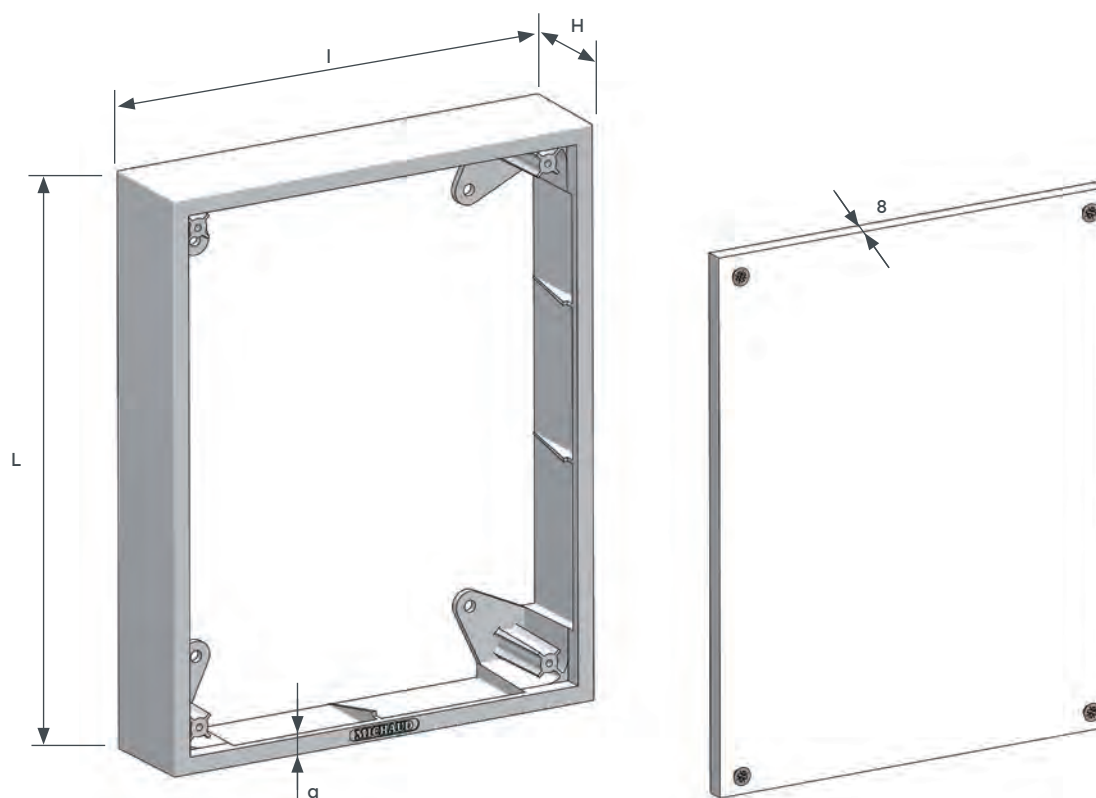

ACCESSOIRES DE BRANCHEMENT

Tableau plastique démontable

UTILISATION

Ce tableau est destiné à supporter le petit appareillage de distribution.

Il a la particularité d'avoir le panneau support d'appareillage démontable ce qui facilite le câblage.

DESCRIPTION

Le tableau est de couleur blanche.

Cadre en matière auto-extinguible.

Le panneau support est en contreplaqué laqué avec 4 points de fixation.

Le panneau est vissé sur le cadre par des vis autotaraudeuses à tête fraisée crucifendue.

L'épaisseur du panneau est de 8 mm.

Le degré de protection est IP2XC selon la norme NF EN 60529 et IK 07 selon la norme NF EN 62262.

DIMENSIONS

RÉFÉRENCES

Code	Désignation	Dimensions en mm				Unité de vente
		L	l	H	a	
R150	Tableau plastique démontable 10x15	150	100	35	6	10
R151	Tableau plastique démontable 15x20	200	150	40	8	10
R152	Tableau plastique démontable 20x25	250	200	45	8	10
R153	Tableau plastique démontable 25x30	300	250	60	15	5
R154	Tableau plastique démontable 30x40	400	300	60	15	5
R011	Tableau plastique démontable 25x50	250	500	60	-	1