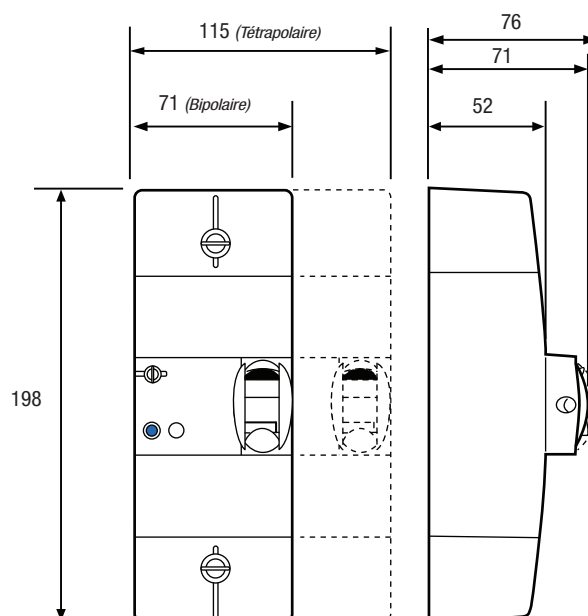

Disjoncteur de branchement

Bipolaire

Tétrapolaire

utilisation

Le disjoncteur de branchement s'installe sur le panneau compteur disjoncteur ou le panneau disjoncteur.

Les modèles proposés sont différentiels bipolaires ou tétrapolaires 500 mA, ils bénéficient de la marque NF et sont agréés par Enedis.

description

- Le disjoncteur de branchement existe en 2 versions, instantané et sélectif, et en 3 calibres par version pour le bipolaire et en 2 calibres par version pour le tétrapolaire.
- Il dispose d'un réglage de calibre suivant la puissance souscrite dans le contrat du fournisseur d'énergie.
- Le modèle différentiel sélectif permet une sélectivité totale avec les dispositifs différentiels à haute sensibilité 30 mA installés en aval.
- Les capots sont scellables.
- Un bouton de test permet la vérification périodique du bon fonctionnement du dispositif différentiel.