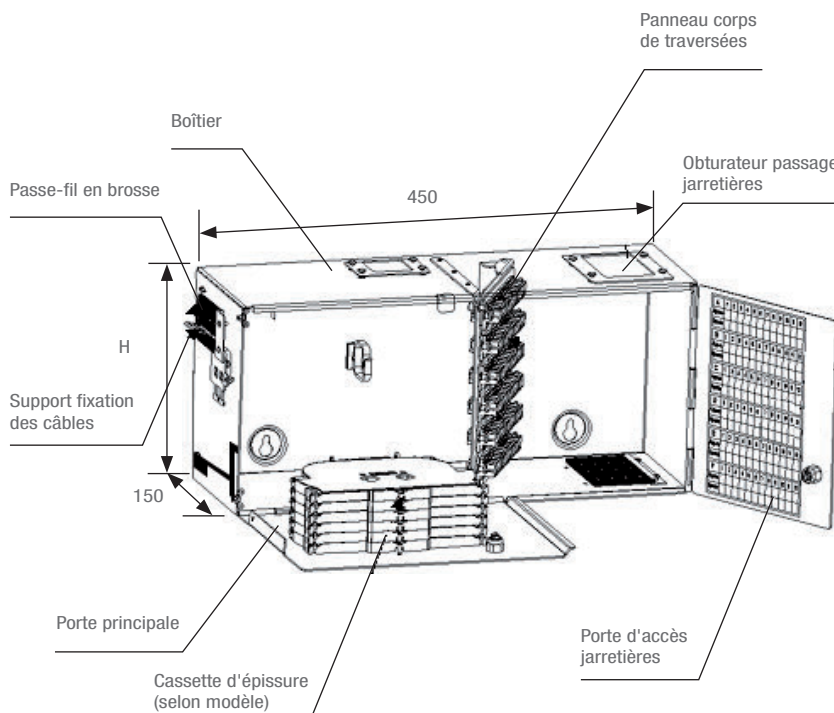

## les + techniques

- Capacité de 24 à 72 FO.
- Rayon de courbure contrôlé : 15 mm mini.
- Compartiments séparés pour l'épissure et le brassage.
- Système de maintien d'ouverture à 90° des cassettes.
- Compatible pour la réalisation de point de neutralisation.

## utilisation

Le point de raccordement d'immeuble (PRI) réalise l'interface au pied d'immeuble entre l'adduction et le câble fibre optique de colonne montante.

Il permet l'épissure, le couplage, la distribution et le brassage de la fibre optique.

## description

- Le PRI se fixe sur un mur à l'aide de 4 trous de fixation.
- L'arrivée des câbles optiques se fait par la gauche.
- Le PRI dispose de compartiments séparés pour l'épissure et pour le brassage.
- Les cassettes disposent d'un système de maintien d'ouverture à 90°.
- L'arrimage des câbles se fait par colliers.
- Il est disponible en version 24, 48 ou 72 épissures.
- Les PRI peuvent être empilés pour supporter un plus grand nombre de logements ou permettre la mutualisation entre opérateur d'immeuble et opérateurs commerciaux.
- Les raccords sont de type SC/APC.
- Le rayon de courbure mini est de 15 mm.

## caractéristiques détaillées

- Le PRI est constitué de :
  - 1 boîtier,
  - 2, 4 ou 6 cassettes d'épissures (selon le modèle),
  - 1 passe-fil en brosse,
  - 1 support de fixation des câbles,
  - 1 porte principale,
  - 1 obturateur pour le passage des jarretières,
  - 1 panneau,
  - 1 porte d'accès aux jarretières.
- Dans le cas du PRI pour raccordement au PBO, les pigtaills sont fournis.