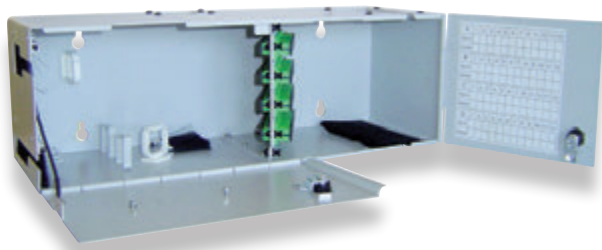

Point de Raccordement d'Immeuble (PRI)

PRI abonné standardisé 48 FO (N243)