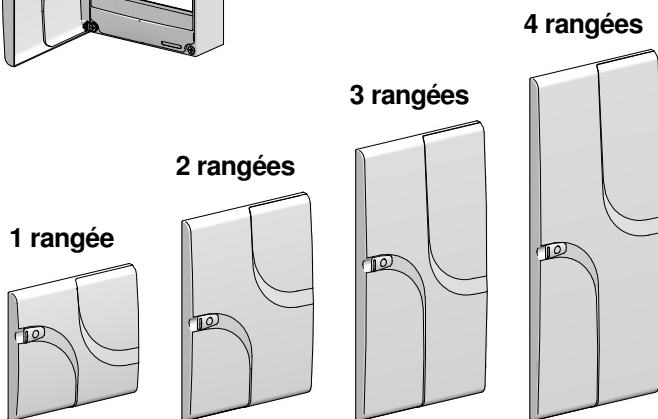

PORTE POUR TABLEAU DE REPARTITION

Porte Transparente ou Opaque

30 mm mini

A

B

6030-QA0490 verso